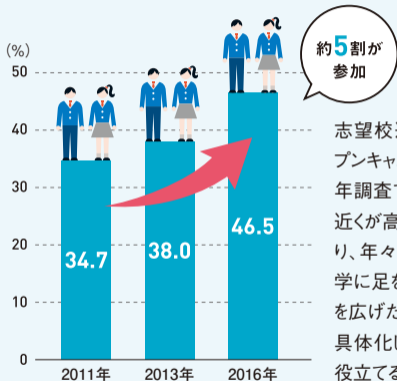

## ●オープンキャンパス参加が**早期化**傾向

[高校1年でのオープンキャンパス参加状況]

志望校選びに欠かせないオープンキャンパスへの参加。2016年調査では大学進学者の5割近くが高校1年時に参加しており、年々早期化。1年生から大学に足を運ぶことで、選択の幅を広げたり、進学後のイメージを具体化したりして、進路決定に役立ってる大切なイベントだ。